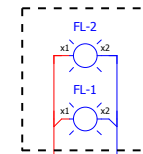

1 2 3 4 5 6 7 8 9 10

IN FRONT OF OVEN WINDOW /
EN FACE DE LA VITRE DU FOUR

FLUO-2 IS AVAILABLE ONLY ON
RE-4-16 AND RE-8-32 /
FLUO-2 N'EST DISPONIBLE QUE SUR
RE-4-16 ET RE-8-32